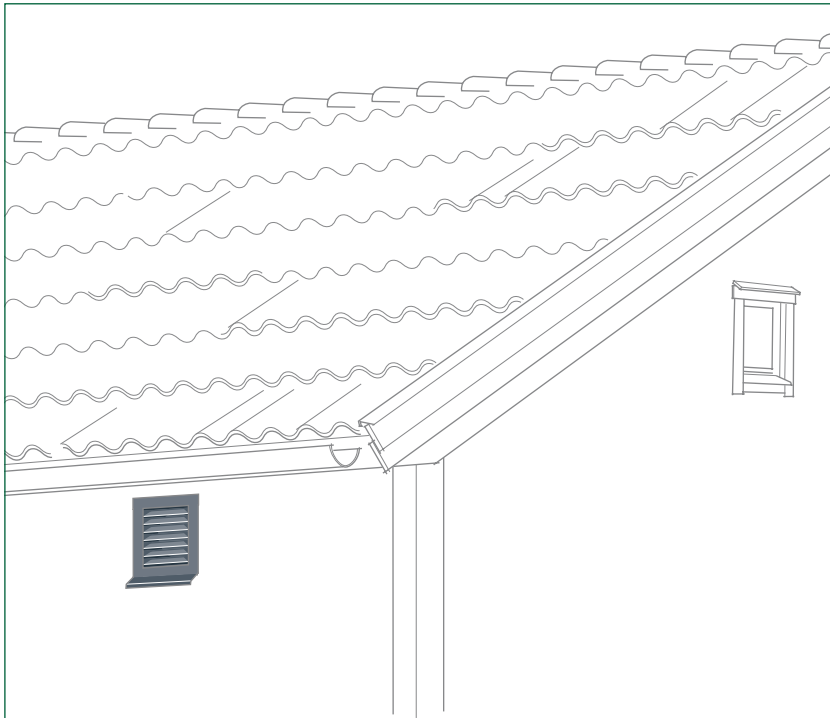

Luftintag BSDB

Luftintag BSDB är avsett för placering på yttervägg. Intaget består av en låda i vilken ett ytterväggsgaller monterats som regnskydd. Det behöver därför ej ha regnskyddad placering.

Snabbval

Ansl.	5 Pa	10 Pa
125	33 l/s	45 l/s
160	41 l/s	60 l/s

Mått och vikt

Vikt 2 kg

Kanalanslutning	D
125	125
160	160

Produktfakta

- För placering på yttervägg
- Luftintag i svart, plastbelagd, förzinkad stålplåt

VVS AMA-kod

QMB.3

Produktkod exempel:

Luftintag Ansl. 125 BSDB-20-012

Beskrivning

Luftintaget är tillverkat i svart plastbelagd förzinkad stålplåt och finns för kanalanslutningar 125 och 160 mm diameter.

Produktkod

Luftintag BSDB-20-bbb

Storlek

012 = anslutning Ø125

016 = anslutning Ø160