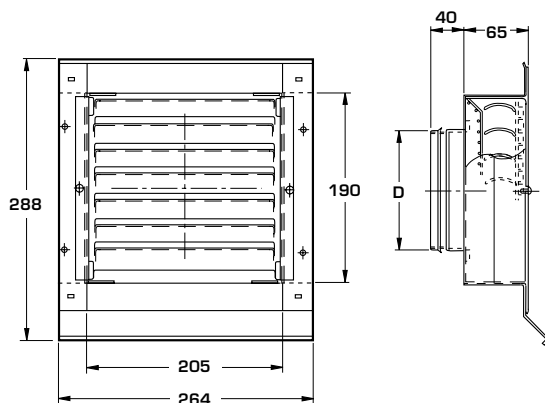

Luftintag BSDB

Luftintag BSDB är avsett för placering på yttervägg. Intaget består av en låda i vilken ett ytterväggsgaller monterats som regnskydd. Det behöver därför ej ha regnskyddad placering.

Snabbval

Ansl.	5 Pa	10 Pa
125	33 l/s	45 l/s
160	41 l/s	60 l/s

Mått och vikt

Vikt 2 kg

Kanalanslutning	D
125	125
160	160

Produktfakta

- För placering på yttervägg
- Luftintag i svart, plastbelagd, förzinkad stålplåt

VVS AMA-kod

QMB.3

Produktkod exempel:

Luftintag Ansl. 125 BSDB-20-012

Beskrivning

Luftintaget är tillverkat i svart plastbelagd förzinkad stålplåt och finns för kanalanslutningar 125 och 160 mm diameter.

Produktkod

Luftintag BSDB-20-bbb

Storlek

012 = anslutning Ø125

016 = anslutning Ø160