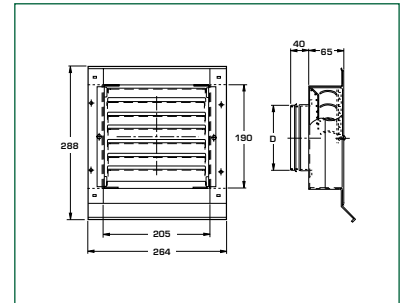

Luftintag BSDB

Luftintag BSDB är avsett för placering på yttervägg. Intaget består av en låda i vilken ett ytterväggsgaller monterats som regnskydd. Det behöver därför ej ha regnskyddad placering.

Snabbval

Ansl.	5 Pa	10 Pa
125	33 l/s	45 l/s
160	41 l/s	60 l/s

Mått och vikt

Vikt 2 kg

Kanalanslutning	D
125	125
160	160

Produktfakta

- För placering på yttervägg
- Luftintag i svart, plastbelagd, förzinkad stålplåt

VVS AMA-kod

QMB.3

Produktkod exempel:

Luftintag Ansl. 125 BSDB-20-012

Beskrivning

Luftintaget är tillverkat i svart plastbelagd förzinkad stålplåt och finns för kanalanslutningar 125 och 160 mm diameter.

Produktkod

Luftintag BSDB-20-bbb

Storlek

012 = anslutning Ø125

016 = anslutning Ø160