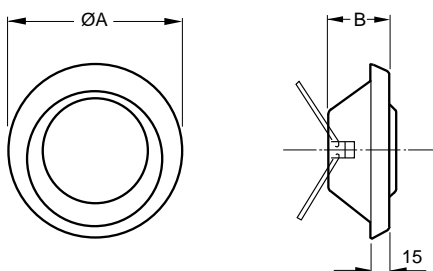

Installation

Ventil KGEB ansluten till rak stös

Ventil KGEB ansluten till vinkelstös

Mått- och viktuppgifter

Frånluftsventil KGEB

Storlek	A [mm]	B [mm]	Vikt [kg]
100	130	45	0,3
125	155	56	0,4
160	190	65	0,6

Stos KGEZ-01, iskjutbar/KGEZ-05, påskjutbar

Storlek	A [mm]	D ₁ [mm]	D ₂ [mm]	Håltagning Ø [mm]	Vikt [kg]
100	125	99,3	100	110	0,1
125	150	124,3	125	135	0,1
160	185	159,3	160	170	0,16

Vinkelstos KGEZ-43

Storlek	A [mm]	B [mm]	C [mm]	D ₁ [mm]	D ₂ [mm]	Vikt, [kg]
100-080	120	39	148	125	79,3	0,4
100-100	140	39	98	125	99,3	0,4
120-100	146	45	120	140	99,3	0,5