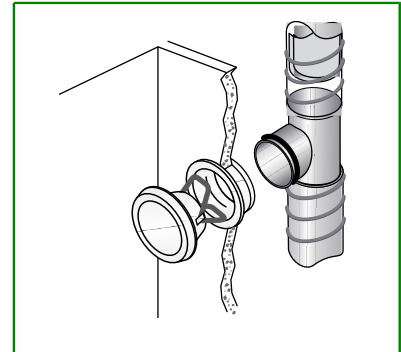

Frånluftsventil KGEB

Frånluftsventil KGEB är en mönsterskyddad ventil som kan användas i alla typer av anläggningar. Ventilen kan monteras i vägg eller tak, och dess flöde är enkelt att ställa in. KGEB har låg ljudalstring vid högt tryckfall samt mycket stor egendämpning.

Snabbval

Don Storlek	Anslutnings- alternativ	Luftflöde l/s(m ³ /h) vid ljudnivå		
		25 dB	30 dB	35 dB
KGEB-100	T-stycke	16	19 (68)	23
	Rak stös	20	24 (86)	27
	Vinkelstos	14	16 (58)	19
KGEB-125	T-stycke	22	25 (90)	28
	Rak stös	29	34 (122)	38
	Vinkelstos	16	20 (72)	23
KGEB-160	T-stycke	42	50 (180)	58
	Rak stös	47	55 (198)	64

Produktfakta

- Låg ljudalstring vid högt tryckfall
- Stor egendämpning
- Både för nyinstallation och ROTprojekt
- Tillverkad av stål

VVS AMA-kod

QME.1 Frånluftsdon för väggmontage

QME.1 Frånluftsdon för väggmontage