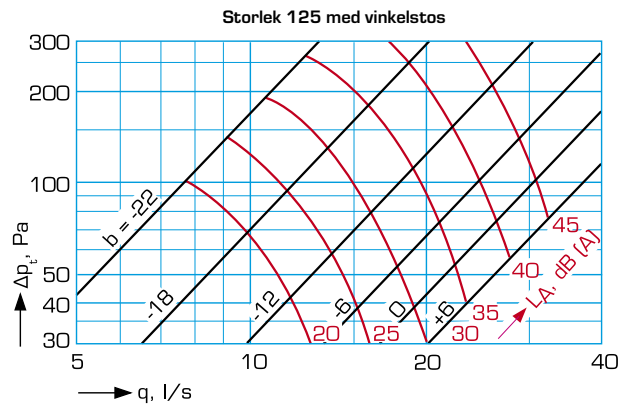

Produktkod exempel

Frånluftsventil KGEB-100
Stos KGEZ-01

Luftflöde, tryckfall, ljudnivå

Ljuddata, installation och injustering

Ljudeffektsnivå

Storlek KGEB	Korrektion av ljudnivå i dB vid							
	63	125	250	500	1000	2000	4000	8000 Hz
100	10	6	5	1	-2	-4	-7	-12
125	17	2	3	-1	-1	-4	-8	-12
160	18	4	3	0	1	-4	-12	-14