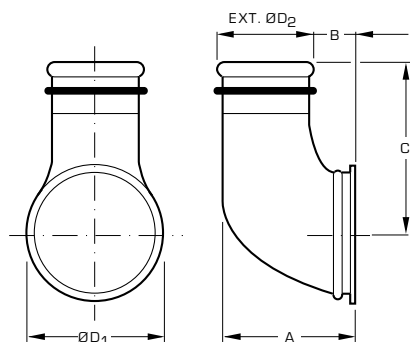

Installation

Ventil KGEB ansluten till rak stös

Ventil KGEB ansluten till vinkelstös

Mått- och viktuppgifter

Frånluftsventil KGEB

Storlek	A [mm]	B [mm]	Vikt [kg]
100	130	45	0,3
125	155	56	0,4
160	190	65	0,6

Stos KGEZ-01, iskjutbar/KGEZ-05, påskjutbar

Storlek	A [mm]	D ₁ [mm]	D ₂ [mm]	Håltagning Ø [mm]	Vikt [kg]
100	125	99,3	100	110	0,1
125	150	124,3	125	135	0,1
160	185	159,3	160	170	0,16

Vinkelstos KGEZ-43

Storlek	A [mm]	B [mm]	C [mm]	D ₁ [mm]	D ₂ [mm]	Vikt, [kg]
100-080	120	39	148	125	79,3	0,4
100-100	140	39	98	125	99,3	0,4
120-100	146	45	120	140	99,3	0,5