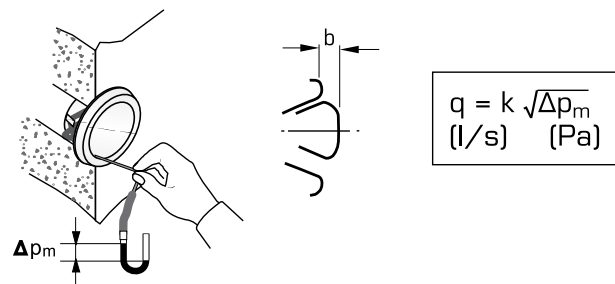

Ljuddata, installation och injustering

Ljudeffektsnivå

Storlek KGEB	Korrektion av ljudnivå i dB vid							
	63	125	250	500	1000	2000	4000	8000 Hz
100	10	6	5	1	-2	-4	-7	-12
125	17	2	3	-1	-1	-4	-8	-12
160	18	4	3	0	1	-4	-12	-14

Ljuddämpning

KGEB-100

Anslutnings- don KGEZ	Ljuddämpning i dB vid							
	63	125	250	500	1000	2000	4000	8000 Hz
01-100	25	22	21	20	14	18	9	10
05-100	25	22	21	20	14	18	9	10
43-100	30	27	23	17	16	19	12	13

KGEB-125

Anslutnings- don KGEZ	Ljuddämpning i dB vid							
	63	125	250	500	1000	2000	4000	8000 Hz
01-125	24	20	17	15	11	12	7	7
05-125	24	20	17	15	11	12	7	7
43-125	29	25	19	12	13	13	10	10

KGEB-160

Anslutnings- don KGEZ	Ljuddämpning i dB vid							
	63	125	250	500	1000	2000	4000	8000 Hz
01-160	22	18	16	12	14	10	9	8
05-160	22	18	16	12	14	10	9	8

Injustering