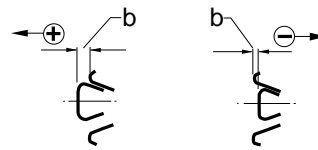

Ljuddata, installation och injustering

Ljudeffektsnivå

Storlek KGEB	Korrektion av ljudnivå i dB vid							
	63	125	250	500	1000	2000	4000	8000 Hz
100	10	6	5	1	-2	-4	-7	-12
125	17	2	3	-1	-1	-4	-8	-12
160	18	4	3	0	1	-4	-12	-14

Ljuddämpning

KGEB-100

Anslutnings- don KGEZ	Ljuddämpning i dB vid							
	63	125	250	500	1000	2000	4000	8000 Hz
01-100	25	22	21	20	14	18	9	10
05-100	25	22	21	20	14	18	9	10
43-100	30	27	23	17	16	19	12	13

KGEB-125

Anslutnings- don KGEZ	Ljuddämpning i dB vid							
	63	125	250	500	1000	2000	4000	8000 Hz
01-125	24	20	17	15	11	12	7	7
05-125	24	20	17	15	11	12	7	7
43-125	29	25	19	12	13	13	10	10

KGEB-160

Anslutnings- don KGEZ	Ljuddämpning i dB vid							
	63	125	250	500	1000	2000	4000	8000 Hz
01-160	22	18	16	12	14	10	9	8
05-160	22	18	16	12	14	10	9	8

Injustering