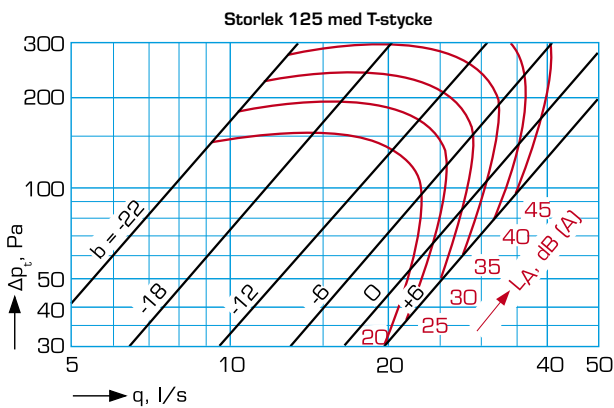

Luftflöde, tryckfall, ljudnivå

Ljuddata, installation och injustering

Ljudeffektsnivå

Storlek KGEB	Korrektion av ljudnivå i dB vid							
	63	125	250	500	1000	2000	4000	8000 Hz
100	10	6	5	1	-2	-4	-7	-12
125	17	2	3	-1	-1	-4	-8	-12
160	18	4	3	0	1	-4	-12	-14

Ljuddämpning

KGEB-100

Anslutnings- don KGEZ	Ljuddämpning i dB vid							
	63	125	250	500	1000	2000	4000	8000 Hz
01-100	25	22	21	20	14	18	9	10
05-100	25	22	21	20	14	18	9	10
43-100	30	27	23	17	16	19	12	13

KGEB-125

Anslutnings- don KGEZ	Ljuddämpning i dB vid							
	63	125	250	500	1000	2000	4000	8000 Hz
01-125	24	20	17	15	11	12	7	7
05-125	24	20	17	15	11	12	7	7
43-125	29	25	19	12	13	13	10	10

KGEB-160

Anslutnings- don KGEZ	Ljuddämpning i dB vid							
	63	125	250	500	1000	2000	4000	8000 Hz
01-160	22	18	16	12	14	10	9	8
05-160	22	18	16	12	14	10	9	8

Injustering