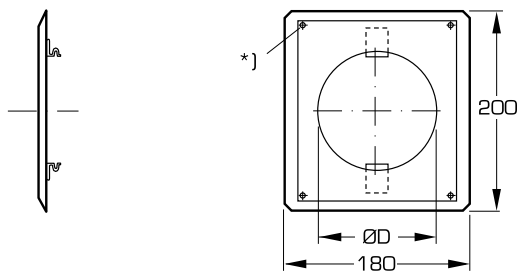

Fästram KGEZ-12

Storlek	D [mm]	Vikt [kg]
100	100	0,2
125	118	0,2

Hål Ø4, 15 mm från kanter

Används där äldre ventiltyper ersätts med KGEB-100 resp. KGEB-125.