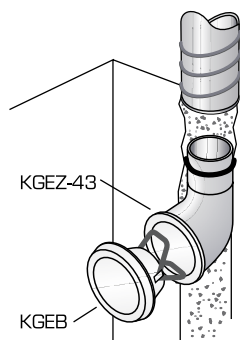

Injustering

100	b	-11	-9	-6	0	+6	+9
	k-faktor	0,39	0,56	0,82	1,36	1,9	2,2
125	b	-22	-18	-12	-6	0	+6
	k-faktor	0,88	1,3	1,8	2,4	2,9	3,4
160	b	-24	-18	-12	-6	0	+6
	k-faktor	1,8	2,5	3,1	3,9 *	4,6 *	5,4 *

* gäller för KGEB producerad efter 2003.01.01

Installation

Ventil KGEB ansluten till rak stös

Ventil KGEB ansluten till vinkelstös

Mått- och viktuppgifter

Frånluftsventil KGEB

Storlek	A [mm]	B [mm]	Vikt [kg]
100	130	45	0,3
125	155	56	0,4
160	190	65	0,6

Stos KGEZ-01, iskjutbar/KGEZ-05, påskjutbar

Storlek	A [mm]	D ₁ [mm]	D ₂ [mm]	Håltagning Ø [mm]	Vikt [kg]
100	125	99,3	100	110	0,1
125	150	124,3	125	135	0,1
160	185	159,3	160	170	0,16

Vinkelstos KGEZ-43

Storlek	A [mm]	B [mm]	C [mm]	D ₁ [mm]	D ₂ [mm]	Vikt, [kg]
100-080	120	39	148	125	79,3	0,4
100-100	140	39	98	125	99,3	0,4
120-100	146	45	120	140	99,3	0,5