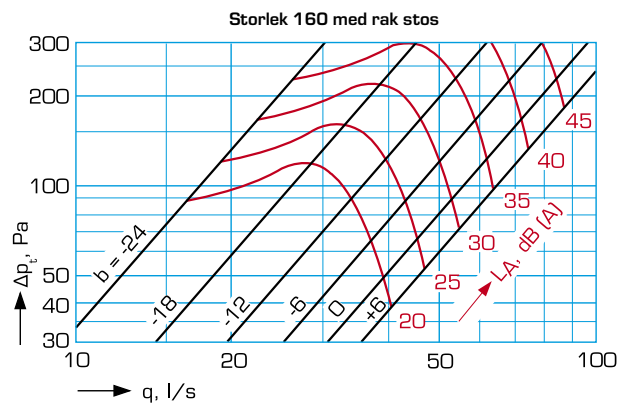

Luftflöde, tryckfall, ljudnivå

Ljuddata, installation och injustering

Ljudeffektsnivå

Storlek KGEB	Korrektion av ljudnivå i dB vid							
	63	125	250	500	1000	2000	4000	8000 Hz
100	10	6	5	1	-2	-4	-7	-12
125	17	2	3	-1	-1	-4	-8	-12
160	18	4	3	0	1	-4	-12	-14

Ljuddämpning

KGEB-100

Anslutnings- don KGEZ	Ljuddämpning i dB vid							
	63	125	250	500	1000	2000	4000	8000 Hz
01-100	25	22	21	20	14	18	9	10
05-100	25	22	21	20	14	18	9	10
43-100	30	27	23	17	16	19	12	13

KGEB-125

Anslutnings- don KGEZ	Ljuddämpning i dB vid							
	63	125	250	500	1000	2000	4000	8000 Hz
01-125	24	20	17	15	11	12	7	7
05-125	24	20	17	15	11	12	7	7
43-125	29	25	19	12	13	13	10	10

KGEB-160

Anslutnings- don KGEZ	Ljuddämpning i dB vid							
	63	125	250	500	1000	2000	4000	8000 Hz
01-160	22	18	16	12	14	10	9	8
05-160	22	18	16	12	14	10	9	8

Injustering