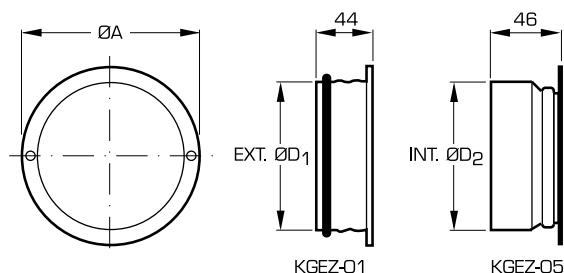

Installation

Ventil KGEB ansluten till rak stös

Ventil KGEB ansluten till vinkelstös

Mått- och viktuppgifter

Frånluftsventil KGEB

Storlek	A [mm]	B [mm]	Vikt [kg]
100	130	45	0,3
125	155	56	0,4
160	190	65	0,6

Stos KGEZ-01, iskjutbar/KGEZ-05, påskjutbar

Storlek	A [mm]	D ₁ [mm]	D ₂ [mm]	Håltagning Ø [mm]	Vikt [kg]
100	125	99,3	100	110	0,1
125	150	124,3	125	135	0,1
160	185	159,3	160	170	0,16

Vinkelstos KGEZ-43

Storlek	A [mm]	B [mm]	C [mm]	D ₁ [mm]	D ₂ [mm]	Vikt, [kg]
100-080	120	39	148	125	79,3	0,4
100-100	140	39	98	125	99,3	0,4
120-100	146	45	120	140	99,3	0,5