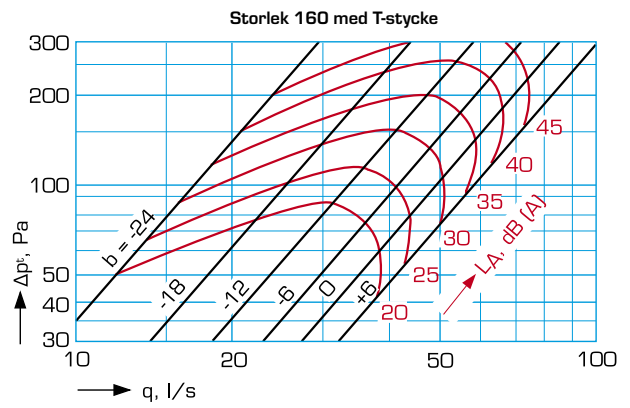

Produktkod exempel

Frånluftsventil KGEB-100
Stos KGEZ-01

Luftflöde, tryckfall, ljudnivå

Ljuddata, installation och injustering

Ljudeffektsnivå

Storlek KGEB	Korrektion av ljudnivå i dB vid							
	63	125	250	500	1000	2000	4000	8000 Hz
100	10	6	5	1	-2	-4	-7	-12
125	17	2	3	-1	-1	-4	-8	-12
160	18	4	3	0	1	-4	-12	-14