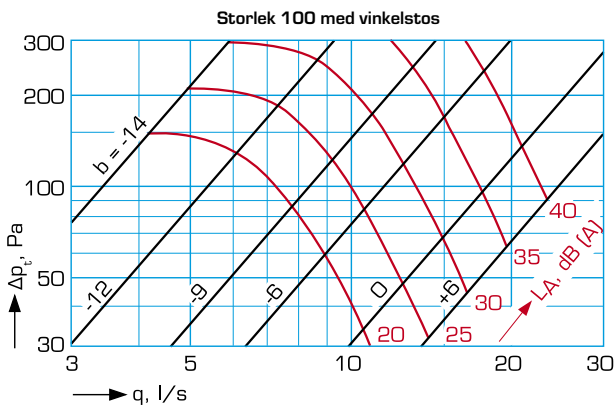

Produktkod exempel

Frånluftsventil KGEB-100
Stos KGEZ-01

Luftflöde, tryckfall, ljudnivå

Ljuddata, installation och injustering

Ljudeffektsnivå

Storlek KGEB	Korrektion av ljudnivå i dB vid							
	63	125	250	500	1000	2000	4000	8000 Hz
100	10	6	5	1	-2	-4	-7	-12
125	17	2	3	-1	-1	-4	-8	-12
160	18	4	3	0	1	-4	-12	-14