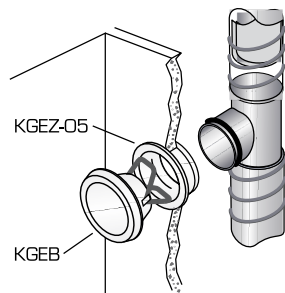

Injustering

100	b	-11	-9	-6	0	+6	+9
	k-faktor	0,39	0,56	0,82	1,36	1,9	2,2
125	b	-22	-18	-12	-6	0	+6
	k-faktor	0,88	1,3	1,8	2,4	2,9	3,4
160	b	-24	-18	-12	-6	0	+6
	k-faktor	1,8	2,5	3,1	3,9 *	4,6 *	5,4 *

* gäller för KGEB producerad efter 2003.01.01

Installation

Ventil KGEB ansluten till rak stös

Ventil KGEB ansluten till vinkelstös

Mått- och viktuppgifter

Frånluftsventil KGEB

Storlek	A [mm]	B [mm]	Vikt [kg]
100	130	45	0,3
125	155	56	0,4
160	190	65	0,6

Stos KGEZ-01, iskjutbar/KGEZ-05, påskjutbar

Storlek	A [mm]	D ₁ [mm]	D ₂ [mm]	Håltagning Ø [mm]	Vikt [kg]
100	125	99,3	100	110	0,1
125	150	124,3	125	135	0,1
160	185	159,3	160	170	0,16

Vinkelstos KGEZ-43

Storlek	A [mm]	B [mm]	C [mm]	D ₁ [mm]	D ₂ [mm]	Vikt, [kg]
100-080	120	39	148	125	79,3	0,4
100-100	140	39	98	125	99,3	0,4
120-100	146	45	120	140	99,3	0,5