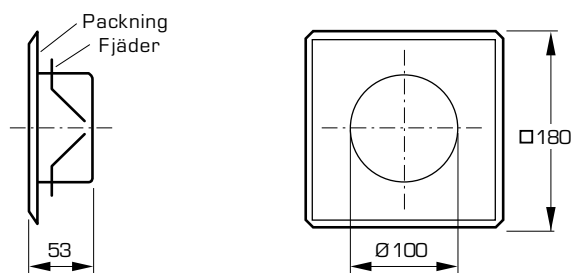

Fästram KGEZ-20

Används där äldre ventiltyper KGD ersätts med KGEB-100 eller KGFC-1-010.

Förpackning

Levereras normalt i kartong innehållande 10 st.