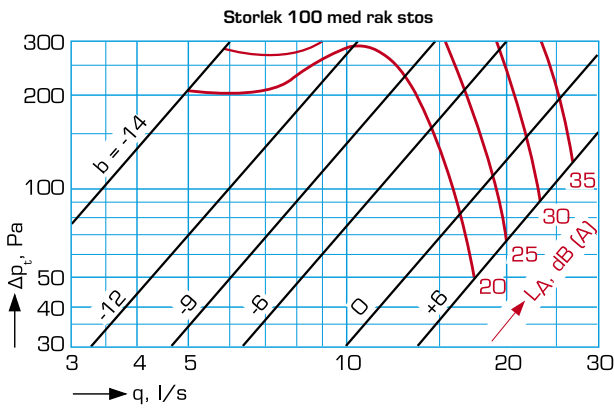

Luftflöde, tryckfall, ljudnivå

Ljuddata, installation och injustering

Ljudeffektsnivå

Storlek KGEB	Korrektion av ljudnivå i dB vid							
	63	125	250	500	1000	2000	4000	8000 Hz
100	10	6	5	1	-2	-4	-7	-12
125	17	2	3	-1	-1	-4	-8	-12
160	18	4	3	0	1	-4	-12	-14

Ljuddämpning

KGEB-100

Anslutnings- don KGEZ	Ljuddämpning i dB vid							
	63	125	250	500	1000	2000	4000	8000 Hz
01-100	25	22	21	20	14	18	9	10
05-100	25	22	21	20	14	18	9	10
43-100	30	27	23	17	16	19	12	13

KGEB-125

Anslutnings- don KGEZ	Ljuddämpning i dB vid							
	63	125	250	500	1000	2000	4000	8000 Hz
01-125	24	20	17	15	11	12	7	7
05-125	24	20	17	15	11	12	7	7
43-125	29	25	19	12	13	13	10	10

KGEB-160

Anslutnings- don KGEZ	Ljuddämpning i dB vid							
	63	125	250	500	1000	2000	4000	8000 Hz
01-160	22	18	16	12	14	10	9	8
05-160	22	18	16	12	14	10	9	8

Injustering