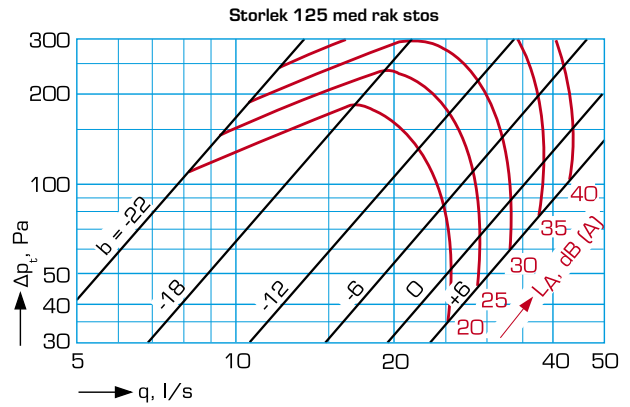

Produktkod exempel

Frånluftsventil KGEB-100
Stos KGEZ-01

Luftflöde, tryckfall, ljudnivå

Ljuddata, installation och injustering

Ljudeffektsnivå

Storlek KGEB	Korrektion av ljudnivå i dB vid							
	63	125	250	500	1000	2000	4000	8000 Hz
100	10	6	5	1	-2	-4	-7	-12
125	17	2	3	-1	-1	-4	-8	-12
160	18	4	3	0	1	-4	-12	-14