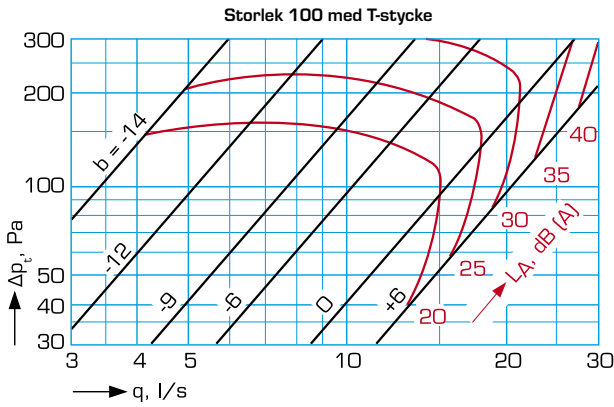

Luftflöde, tryckfall, ljudnivå

Ljuddata, installation och injustering

Ljudeffektsnivå

Storlek KGEB	Korrektion av ljudnivå i dB vid							
	63	125	250	500	1000	2000	4000	8000 Hz
100	10	6	5	1	-2	-4	-7	-12
125	17	2	3	-1	-1	-4	-8	-12
160	18	4	3	0	1	-4	-12	-14

Ljuddämpning

KGEB-100

Anslutnings- don KGEZ	Ljuddämpning i dB vid							
	63	125	250	500	1000	2000	4000	8000 Hz
01-100	25	22	21	20	14	18	9	10
05-100	25	22	21	20	14	18	9	10
43-100	30	27	23	17	16	19	12	13

KGEB-125

Anslutnings- don KGEZ	Ljuddämpning i dB vid							
	63	125	250	500	1000	2000	4000	8000 Hz
01-125	24	20	17	15	11	12	7	7
05-125	24	20	17	15	11	12	7	7
43-125	29	25	19	12	13	13	10	10

KGEB-160

Anslutnings- don KGEZ	Ljuddämpning i dB vid							
	63	125	250	500	1000	2000	4000	8000 Hz
01-160	22	18	16	12	14	10	9	8
05-160	22	18	16	12	14	10	9	8

Injustering