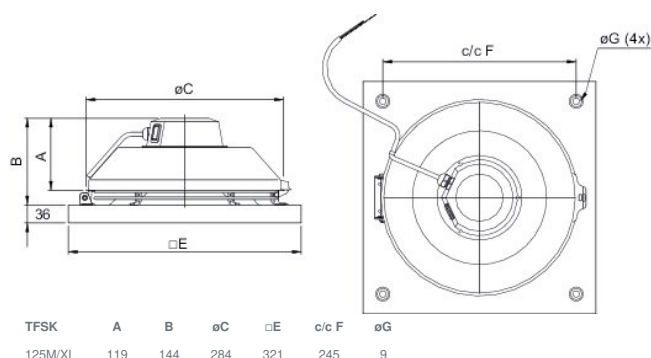

Dimensioner

Kopplingschema

Övriga	
Typ kanalanslutning	Cirkulär
Färg, hölje	Röd
Färg hölje, RAL	RAL 8004
Motorotyp	AC

Prestandakurva

Pa

Hydraulisk data

Erforderligt luftflöde	0.05 m³/s
Nödvändigt statiskt tryck	187 Pa
Arbetsluftflöde	0.05 m³/s
Statiskt arbetstryck	187 Pa
Luftdensitet	1.204 kg/m³
Effekt	55.3 W
Varvtalsstyrning - RPM	2498 rpm
Ström	0.30 A
SFP	1.103 kW/m³/s
Styrspänningen	230.0 V
Matningsspänning	230 V