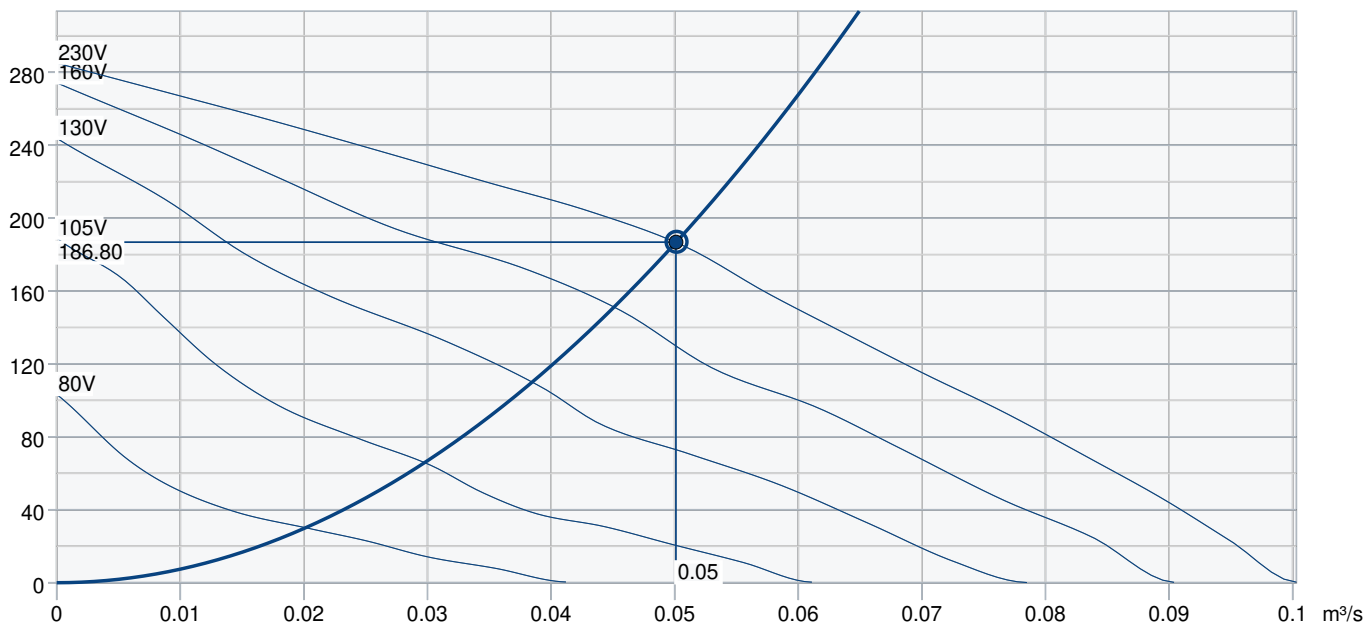

Dimensioner

Kopplingschema

Övriga	
Typ kanalanslutning	Cirkulär
Färg, hölje	Röd
Färg hölje, RAL	RAL 8004
Motorotyp	AC

Prestandakurva

Pa

Hydraulisk data

Erforderligt luftflöde	0.05 m³/s
Nödvändigt statiskt tryck	187 Pa
Arbetsluftflöde	0.05 m³/s
Statiskt arbetstryck	187 Pa
Luftdensitet	1.204 kg/m³
Effekt	55.3 W
Varvtalsstyrning - RPM	2498 rpm
Ström	0.30 A
SFP	1.103 kW/m³/s
Styrspänningen	230.0 V
Matningsspänning	230 V