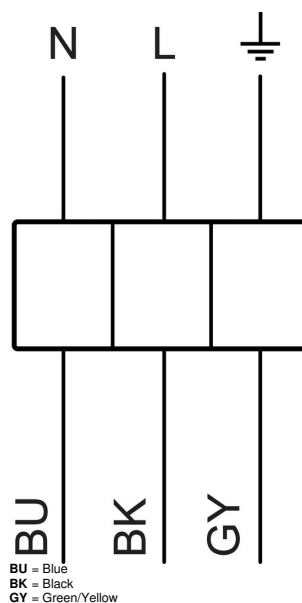

Dimensioner

Kopplingschema

Prestandakurva

Hydraulisk data

Erforderligt luftflöde	0.05 m³/s
Nödvändigt statiskt tryck	187 Pa
Arbetsluftflöde	0.05 m³/s
Statiskt arbetstryck	187 Pa
Luftdensitet	1.204 kg/m³
Effekt	55.3 W
Varvtalsstyrning - RPM	2498 rpm
Ström	0.30 A
SFP	1.103 kW/m³/s
Styrspänningen	230.0 V
Matningsspänning	230 V