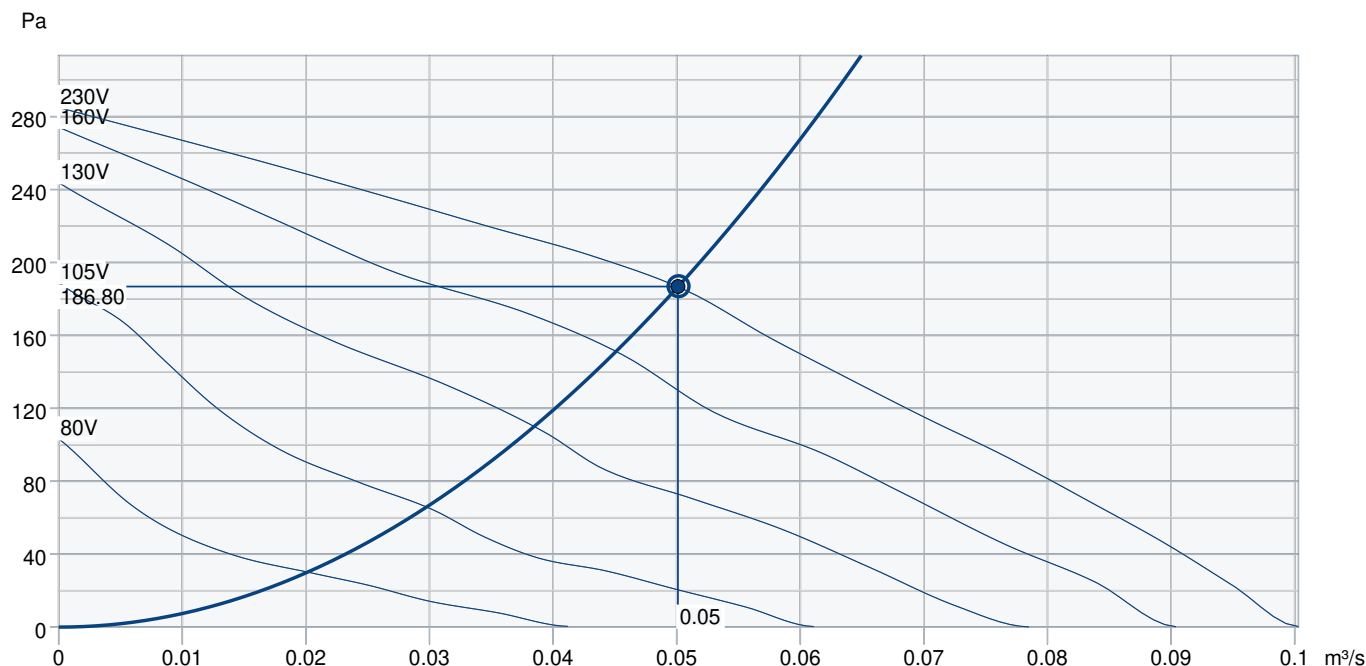

Om fläkten inte körs kontinuerlig rekommenderar vi...

Hitta mer information i vår webbkatalog

Tekniska parametrar

Nominell data	
Spänning (nominal)	230 V
Frekvens	50 Hz
Faser	1~
Tillförd effekt	55 W
Ström	0,271 A
Varvtal	2 496 rpm
Luftflöde	max 0,1 m ³ /s
Kapacitans, kondensator	1,5 µF
Max temperatur på transporterad luft	max 46 °C
Max temperatur på transporterad luft vid hastighetsreglering	46 °C
Ljuddata	
Ljudtrycksnivå, 10 m (fritt fält)	32 dB(A)
Ljudtrycksnivå, 4 m (fritt fält)	40 dB(A)
Skydd/Klassificering	
Kapslingsklass, motor	IP44
Isolationsklass	F
Data enligt ErP	
Energiklass, Standardaggregat	E
Energiklass, Lokala krav	B
Redo för ErP-krav	ErP 2016; ErP 2018
Dimensioner och vikt	
Kanalanslutning: cirkulär, insug	125 mm
Vikt	3,3 kg
Övriga	
Typ kanalanslutning	Cirkulär
Färg, hölje	Svart
Motor typ	AC

Dimensioner

Kopplingschema

Prestandakurva

Hydraulisk data

Erforderligt luftflöde	0.05 m³/s
Nödvändigt statiskt tryck	187 Pa
Arbetsluftflöde	0.05 m³/s
Statiskt arbetstryck	187 Pa
Luftdensitet	1.204 kg/m³
Effekt	55.3 W
Varvtalsstyrning - RPM	2498 rpm
Ström	0.30 A
SFP	1.103 kW/m³/s
Styrspänningen	230.0 V
Matningsspänning	230 V