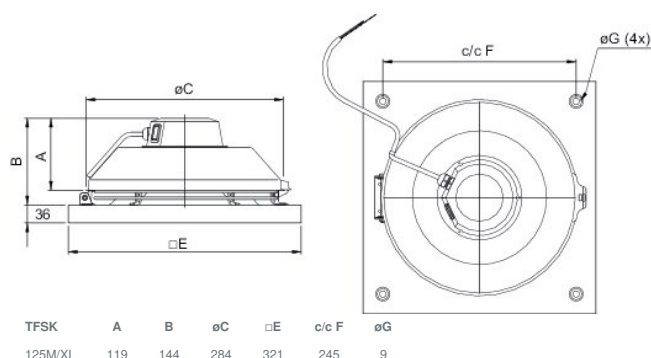

Dimensioner

Kopplingschema

Prestandakurva

Hydraulisk data

Erforderligt luftflöde	0.05 m³/s
Nödvändigt statiskt tryck	187 Pa
Arbetsluftflöde	0.05 m³/s
Statiskt arbetstryck	187 Pa
Luftdensitet	1.204 kg/m³
Effekt	55.3 W
Varvtalsstyrning - RPM	2498 rpm
Ström	0.30 A
SFP	1.103 kW/m³/s
Styrspänningen	230.0 V
Matningsspänning	230 V